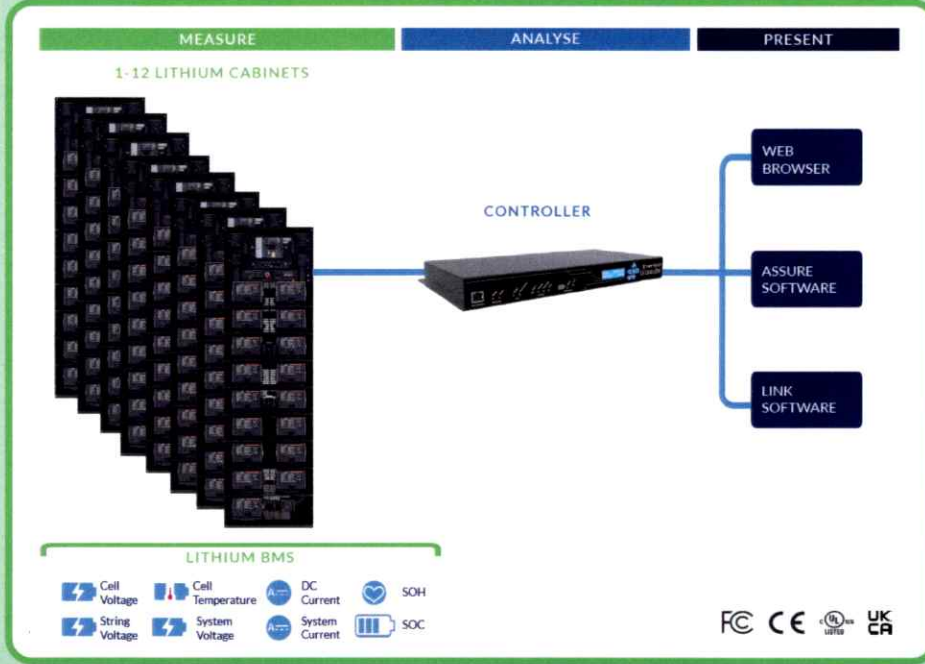

PowerShield8システムは、サムスン製リチウム・バッテリー・キャビネットの詳細な監視環境を提供し、大規模および小規模の設置に対応するハードウェア・オプションを備えています。

PowerShield8 Controllerは、各サムスンBMSシステムを強化し、提供されるデータとアラームを照合、保存、表示します。

PowerShield Assure および、PowerShield Linkソフトウェアは、バッテリー資産の全寿命のトラッキングと把握するためのツールを提供します。

LINK バッテリー監視ソフトウェア	
プロセッサ ²	
文字列/システム	仮想化用 Intel i5-13500
オペレーティングシステム	Windows 10 または 11、Windows Server 2019 以降
RAM	16 GB
ディスク	20GBの空き容量 + コントローラ1台につき5GB ストレージの例、30台のController @5GB、合計= 20GB+(30x5GB) = 170GB
モニター	1980 x 1020 (FHD)

CONTROLLER			
モデル	MX Controller	LX Controller	LX+Controller
収容能力	最大272セル、最大2弦/キャビネット	最大1088セル、最大8弦/キャビネット	最大1632セルまで、最大12弦/キャビネット
メモリ	1 GB RAM 8 GB 閃光	2 GB RAM 16 GB 閃光	4 GB RAM 128 GB 閃光
ディスプレイ	-	16 x 2 文字の液晶ディスプレイ	16 x 2 文字の液晶ディスプレイ
構成インターフェース 最小バージョン	ウェブブラウザ - Chrome 58、Edge 79、Firefox 54、サファリ 10.1	ウェブブラウザ - Chrome 58、Edge 79、Firefox 54、サファリ 10.1	ウェブブラウザ - Chrome 58、Edge 79、Firefox 54、サファリ 10.1
通信ポート サービスポート [前面] ポート1 ポート2&3	USB 2.0 (Type B) USB 2.0 (タイプB) 1000Base-T イーサネット オプションでWifiまたは4Gセルラー (工場でのみ取り付け) 1 (工場でのみ取り付けのみ) ¹	イーサネットポート イーサネットポート (1000Base-T) 拡張ポート - オプションのWIFI ¹ または4G携帯電話	イーサネットポート イーサネットポート (1000Base-T) 拡張ポート - オプションのWIFI ¹ または4G携帯電話
プロトコル	HTTP, HTTPS	HTTP, HTTPS	HTTP, HTTPS
オフラインデータ転送	SDカードストレージ	USBデータストレージ	USBデータストレージ
リレー出力	1 SPDT、1A@ 30V DC、抵抗	4 SPDT、1A@ 30V DC、抵抗	4 SPDT、1A@ 30V DC、抵抗
デジタル入力	-	2 (無電圧/ドライ接点)	2 (無電圧/ドライ接点)
消費電力	1.5W	5W	5W
電源	ACモデル: 90 - 260V 50/60Hz 48V DCモデル: 18-60V 110V DCモデル: 80-150V	ACモデル: 90-260V 50/60Hz DC24V モデル: 18-30V DC48Vモデル: 35-60V 110V DCモデル: 80-150V	ACモデル: 90-260V 50/60Hz DC24V モデル: 18-30V DC48Vモデル: 35-60V 110V DCモデル: 80-150V
寸法 幅 奥行き 高さ 重量	1U 高さ 19インチ ラックマウント可能 250mm/9.84インチ 155mm/6.1インチ 36mm/1.4インチ 1.2kg/2.7ポンド	1U 高さ 19インチ ラックマウント可能 430mm/16.9インチ 265mm/10.4インチ 45mm/1.8インチ 3.0kg/6.6ポンド	1U 高さ 19インチ ラックマウント可能 430mm/16.9インチ 265mm/10.4インチ 45mm/1.8インチ 3.0kg/6.6ポンド